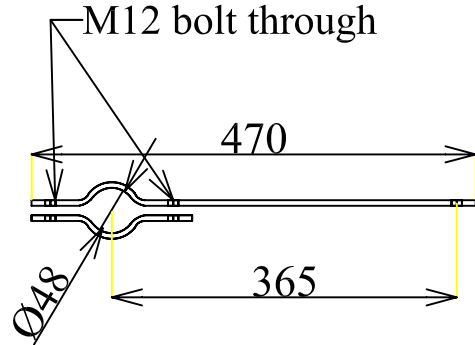

## Boom Arm Bracket half length CL30